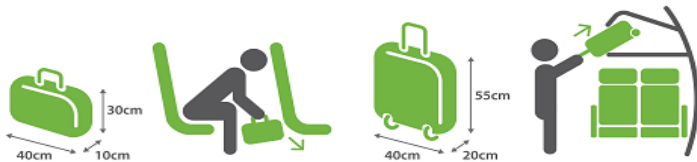

 **Verifique a porta de embarque no aeroporto / Check gate at the airport**
Porta fecha 30min antes de partida/Gate closes 30min before departure

 **Certifique-se de que a sua bagagem de mão está dentro dos limites permitidos/**
Please make sure that your hand luggage is within the permitted allowance