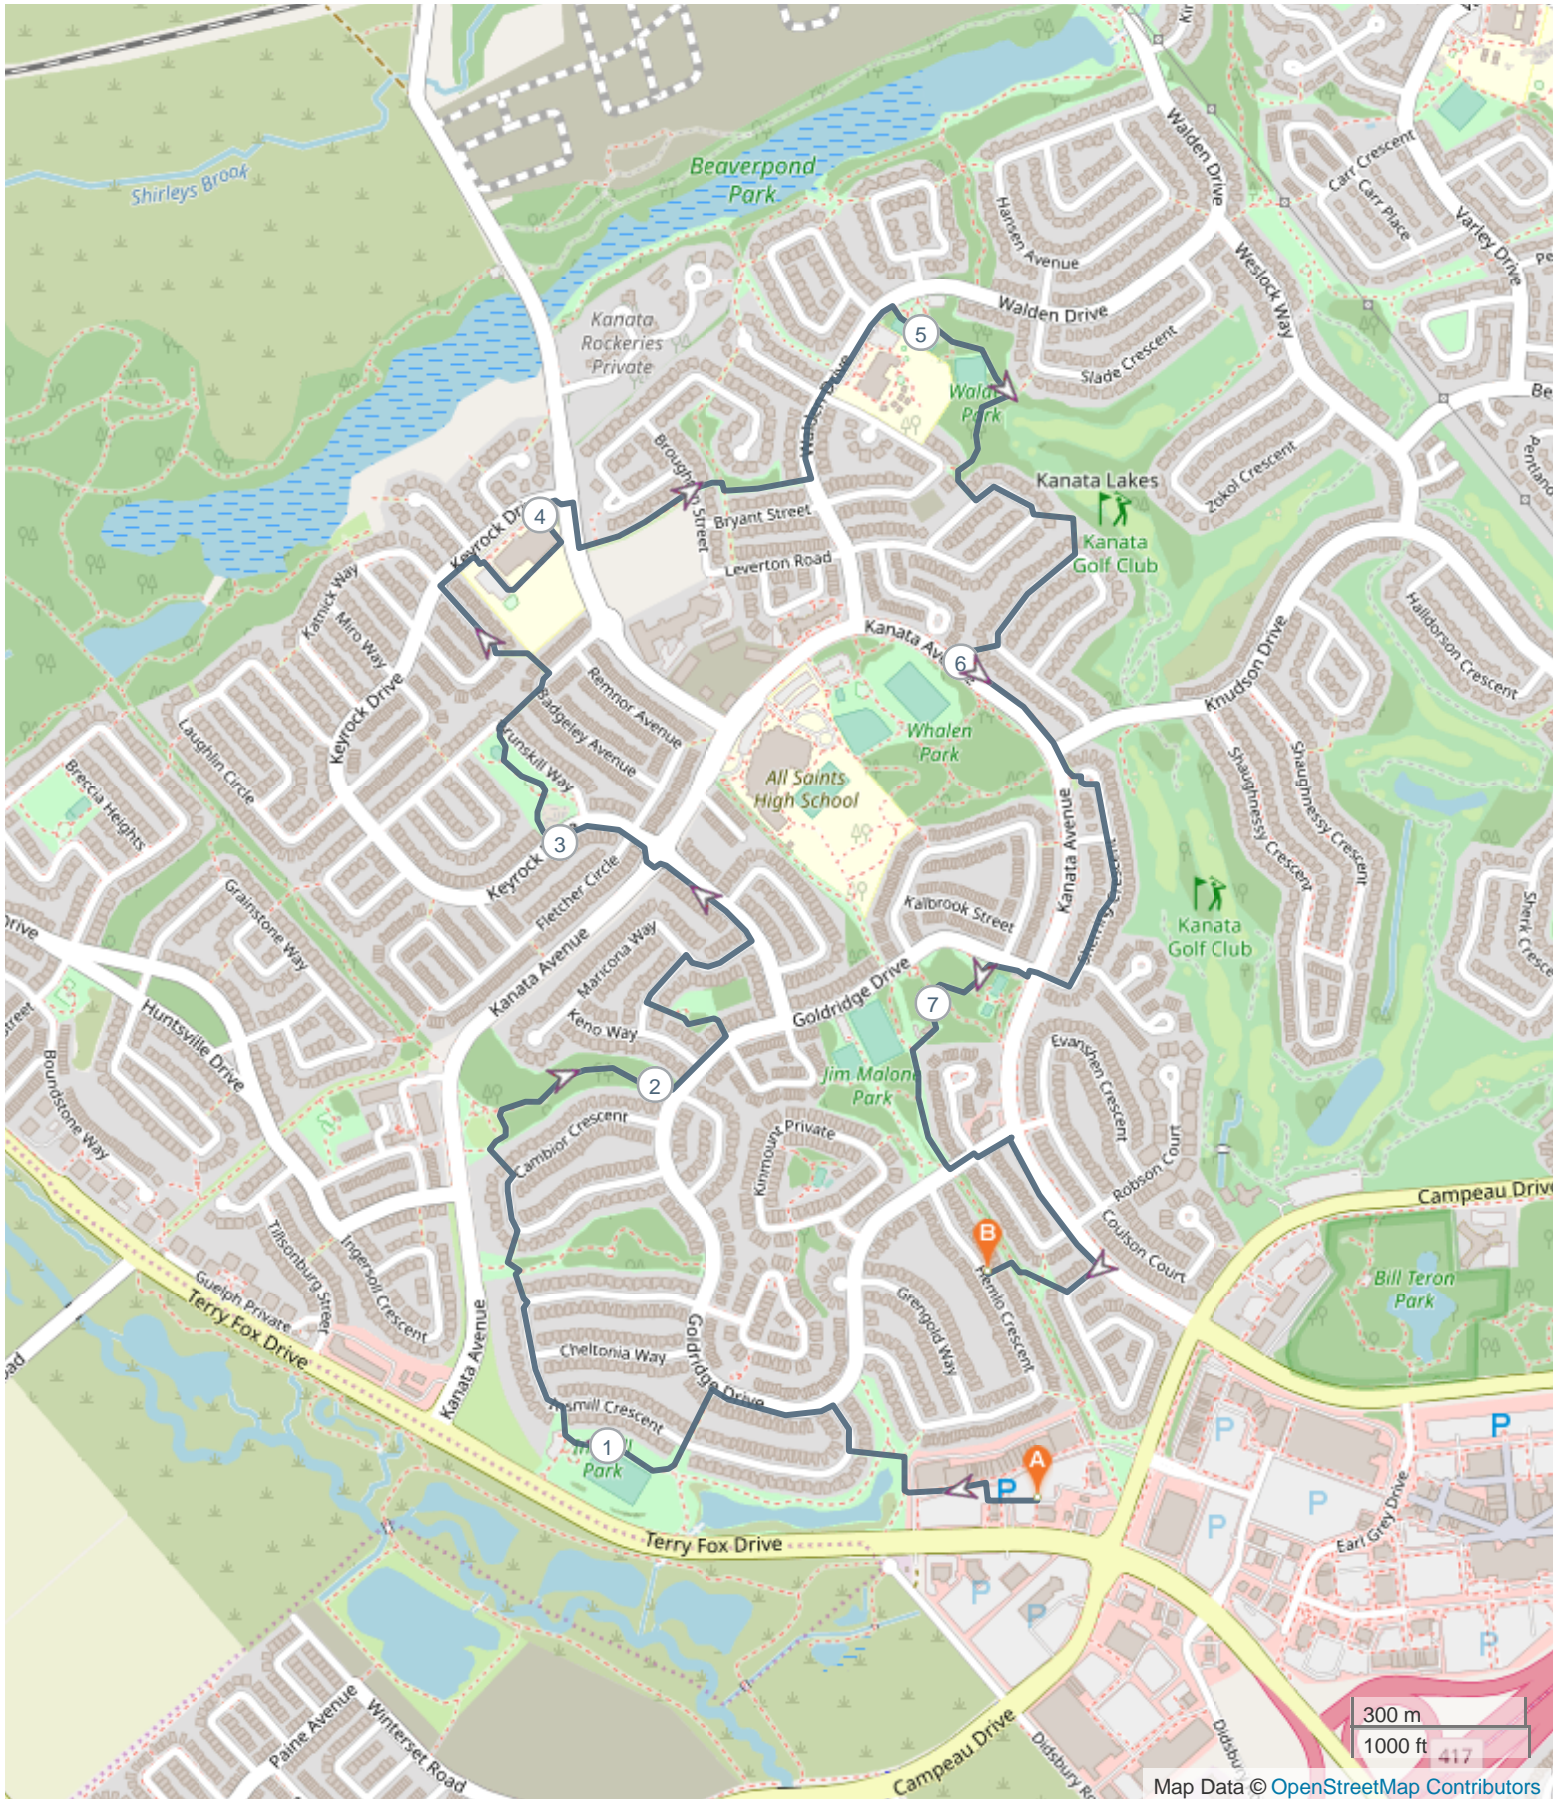

# Kanata Perogie 2020-12

300 m  
1000 ft

Map Data © OpenStreetMap Contributors